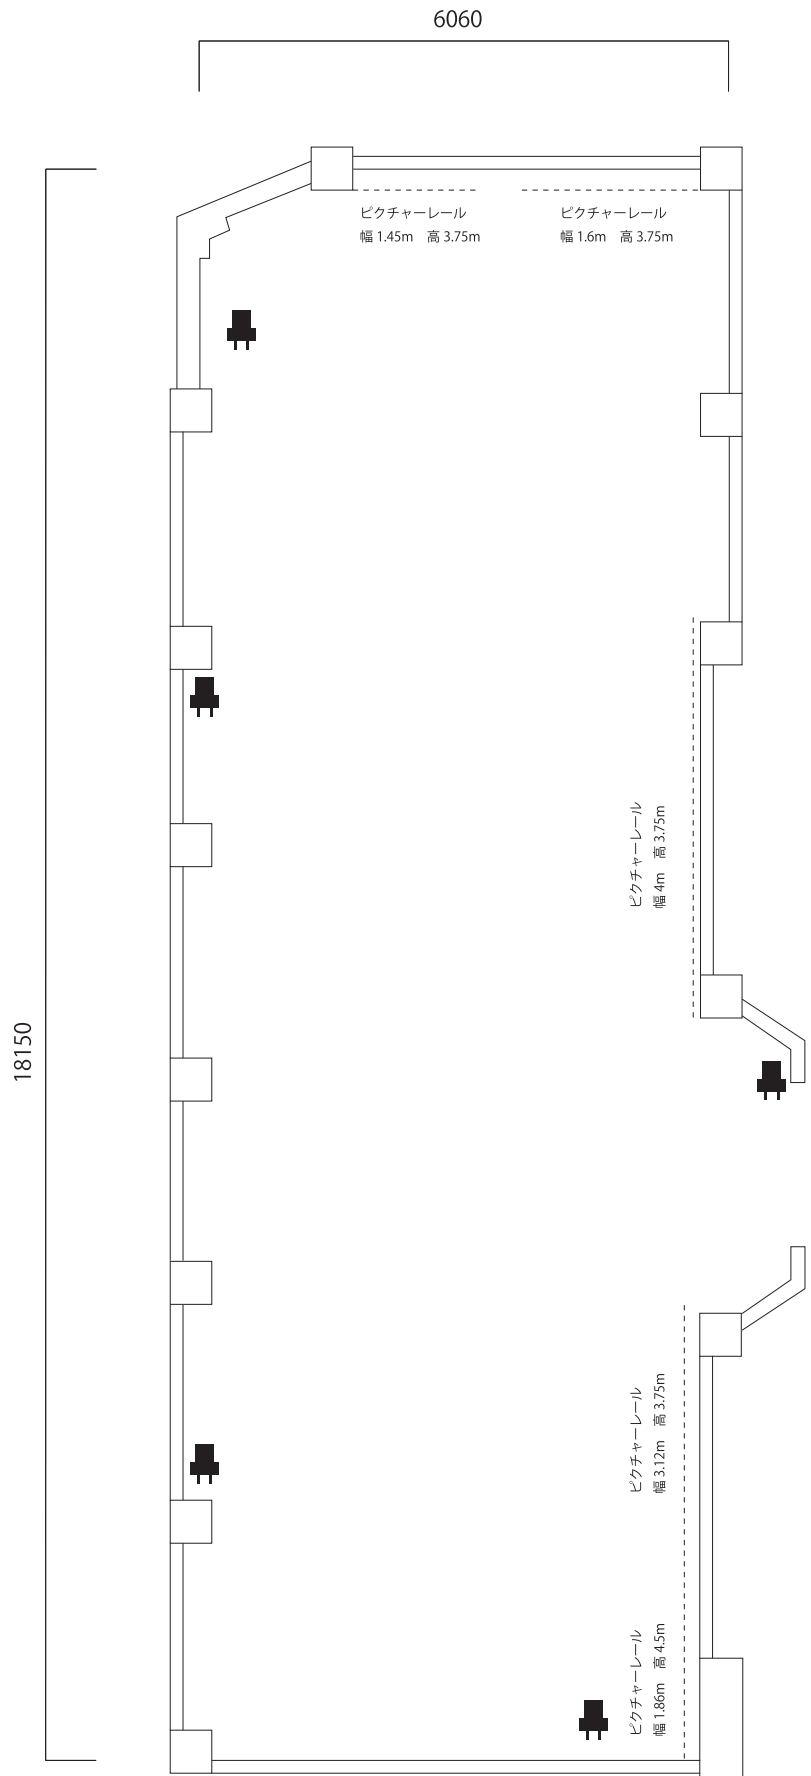

room 101

単位：mm

広さ：118 m²